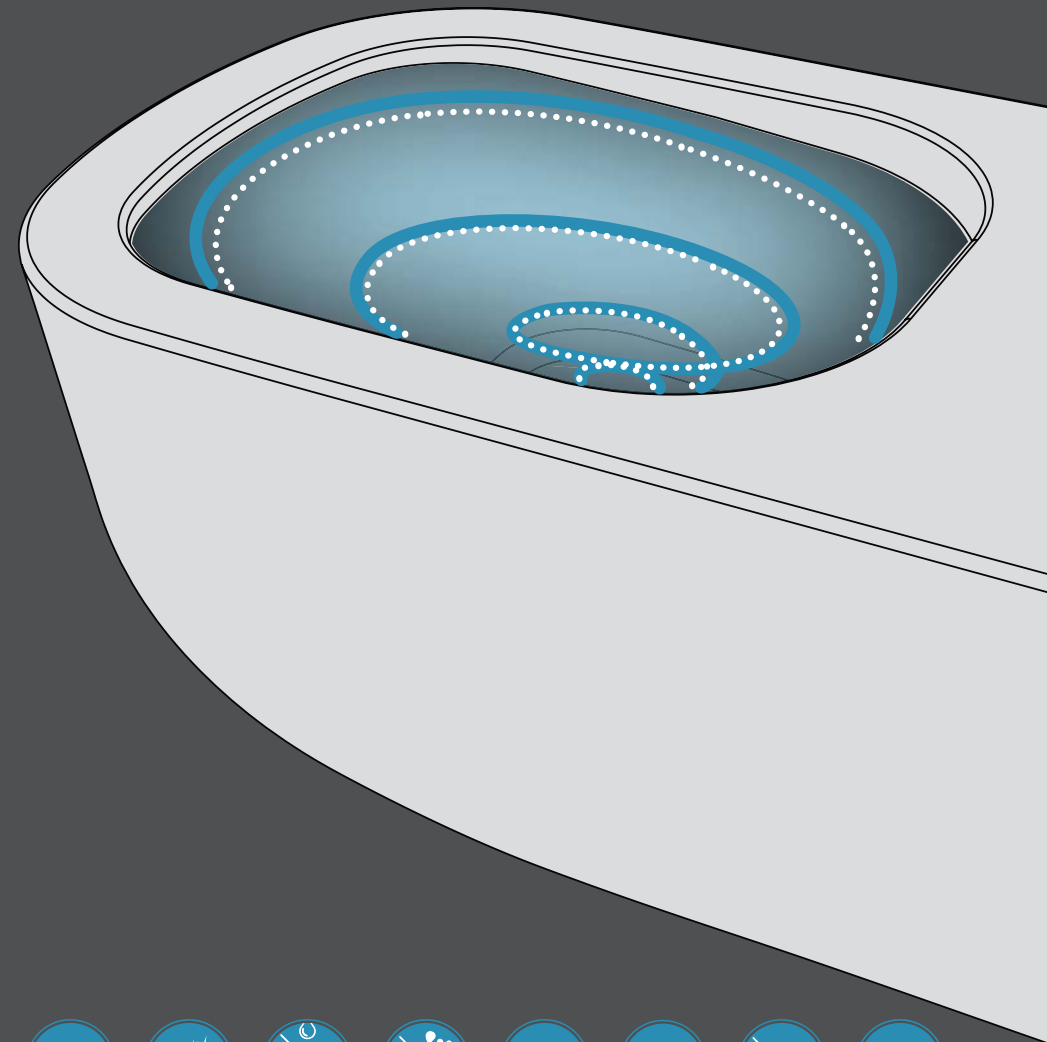

○ Bianco Lucido \
Gloss White

**CIELO
RIMLESS 2.0**

cielo rimless 2.0 - 34

strengths - 36

cleaning - 38

design - 39

CIELO RIMLESS 2.0

Innovazione allo
stato puro \ pure
innovation

Il nuovo sanitario **senza brida** integra funzionalità, estetica, igiene e risparmio idrico. Mai nessun wc ha coniugato tante caratteristiche tutte insieme. L'esclusiva tecnologia Rimless 2.0, brevettata da Cielo dopo quattro anni di studio e ricerca, ha permesso di realizzare un sanitario completamente rivoluzionario.

The new toilet bowl without rim that integrates functionality, aesthetics, hygiene and water saving. No toilet has ever combined so many features. The exclusive Rimless 2.0 technology, patented by Cielo after four years of study and research, has made it possible to create a completely revolutionary toilet bowl.